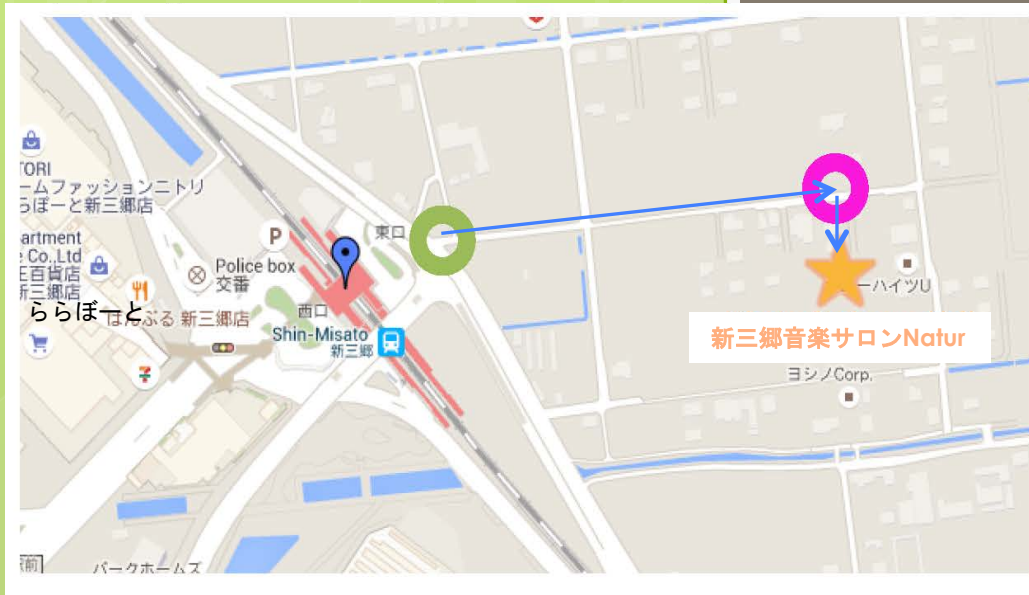

Coffee & Tea Service

Steinway Hall

Tea Room

Fee  
Hall 1,000 yen / hour~  
Piano 2,000 yen / hour~

<http://naturmusiksalon.jp/>

<https://www.facebook.com/naturmusiksalon/>

Contact : E-mail [naturmusiksalon@gmail.com](mailto:naturmusiksalon@gmail.com)

# クラシック音楽サロン NATUR MUSIC SALON

Address: 三郷市半田1142-1

Access:

電車で JR武蔵野線 新三郷駅東口より 徒歩4分

車で 常磐自動車道 三郷料金所スマートIC (上り) より6分 三郷ICより15分  
駐車場10台分

<http://naturmusiksalon.jp>

<https://www.facebook.com/naturmusiksalon/>